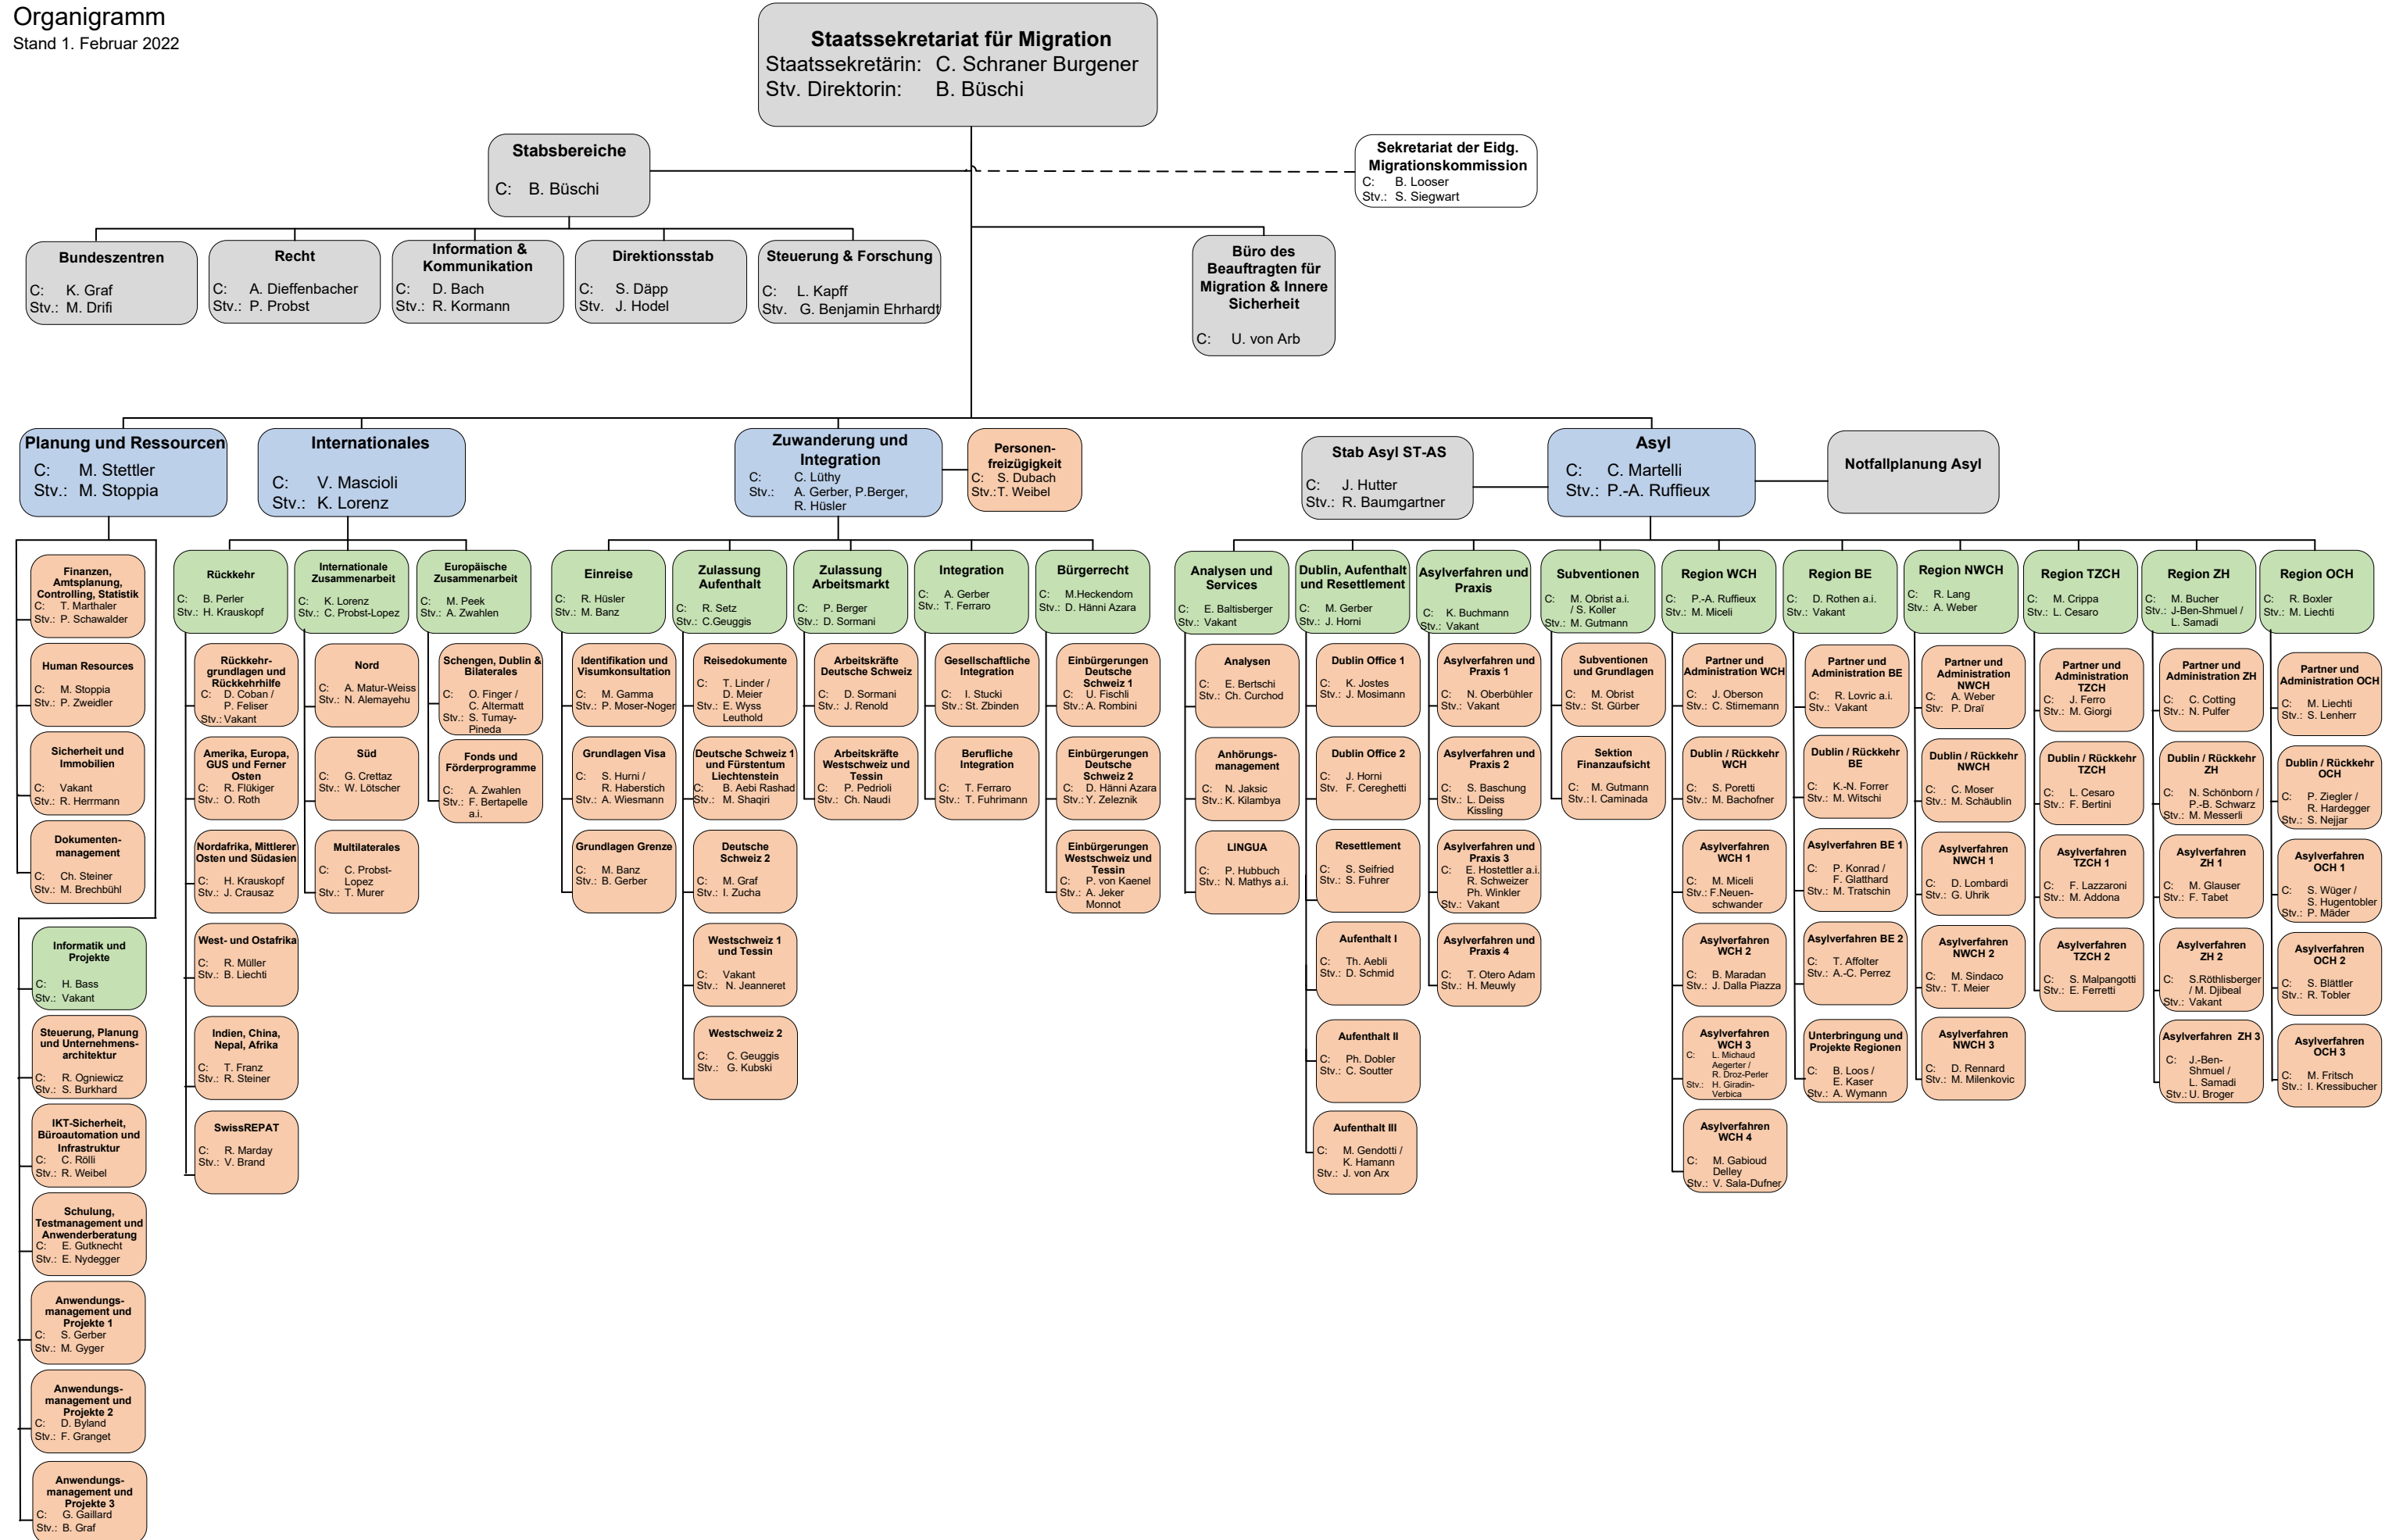

Staatssekretariat für Migration (SEM)

Organigramm

Stand 1. Februar 2022

Legend:
- Direktion / Stäbe (grey)
- Direktionsbereiche (blue)
- Abteilungen (green)
- Sektionen (orange)