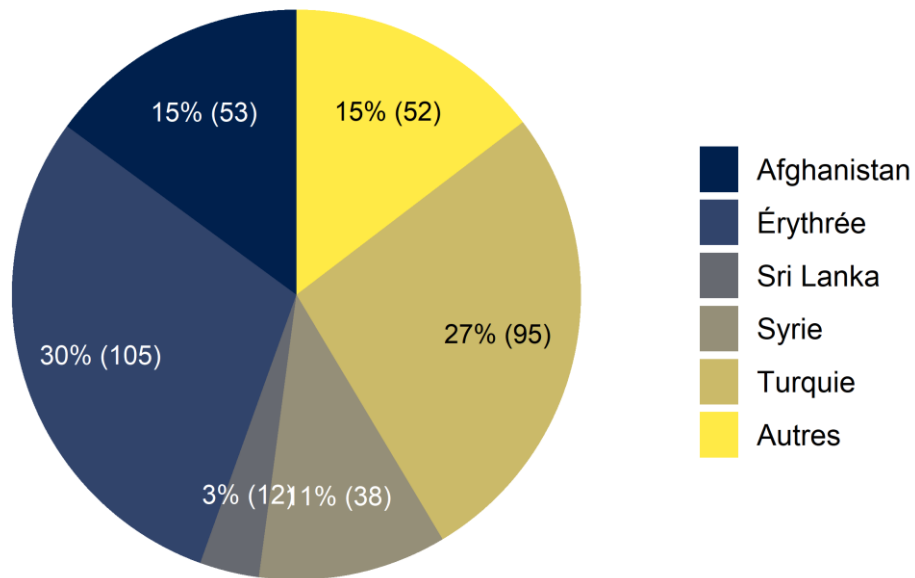

## Graphique 1 : demandes d'asile déposées entre le 01.01.2018 et le 30.06.2022 – principaux pays d'origine

**Graphique 2 : décisions d'asile positives en juin 2022**

**Graphique 3 : Statuts de protection S délivrés par âge et par sexe à la fin juin 2022**

**Graphique 4 : Statuts de protection S délivrés par nationalité à la fin juin 2022**