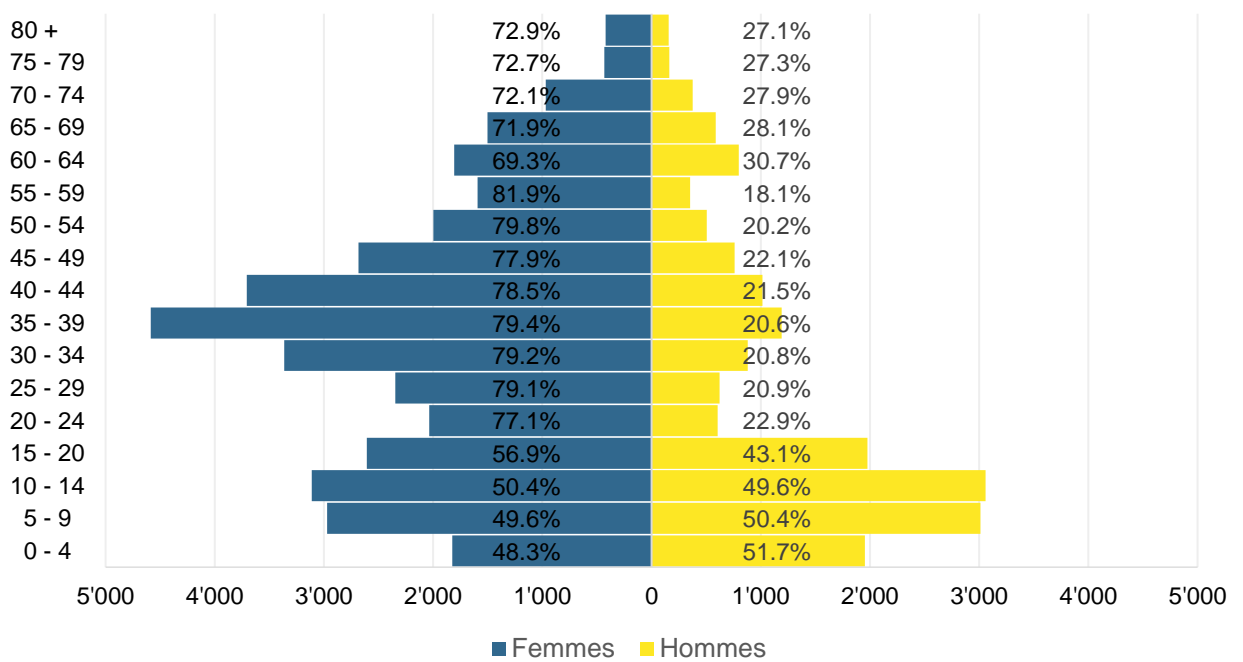

## Graphique 1 : demandes d'asile déposées entre le 01.01.2018 et le 30.06.2022 – principaux pays d'origine

**Graphique 2 : décisions d'asile positives en juin 2022**

**Graphique 3 : Statuts de protection S délivrés par âge et par sexe à la fin juin 2022**

**Graphique 4 : Statuts de protection S délivrés par nationalité à la fin juin 2022**