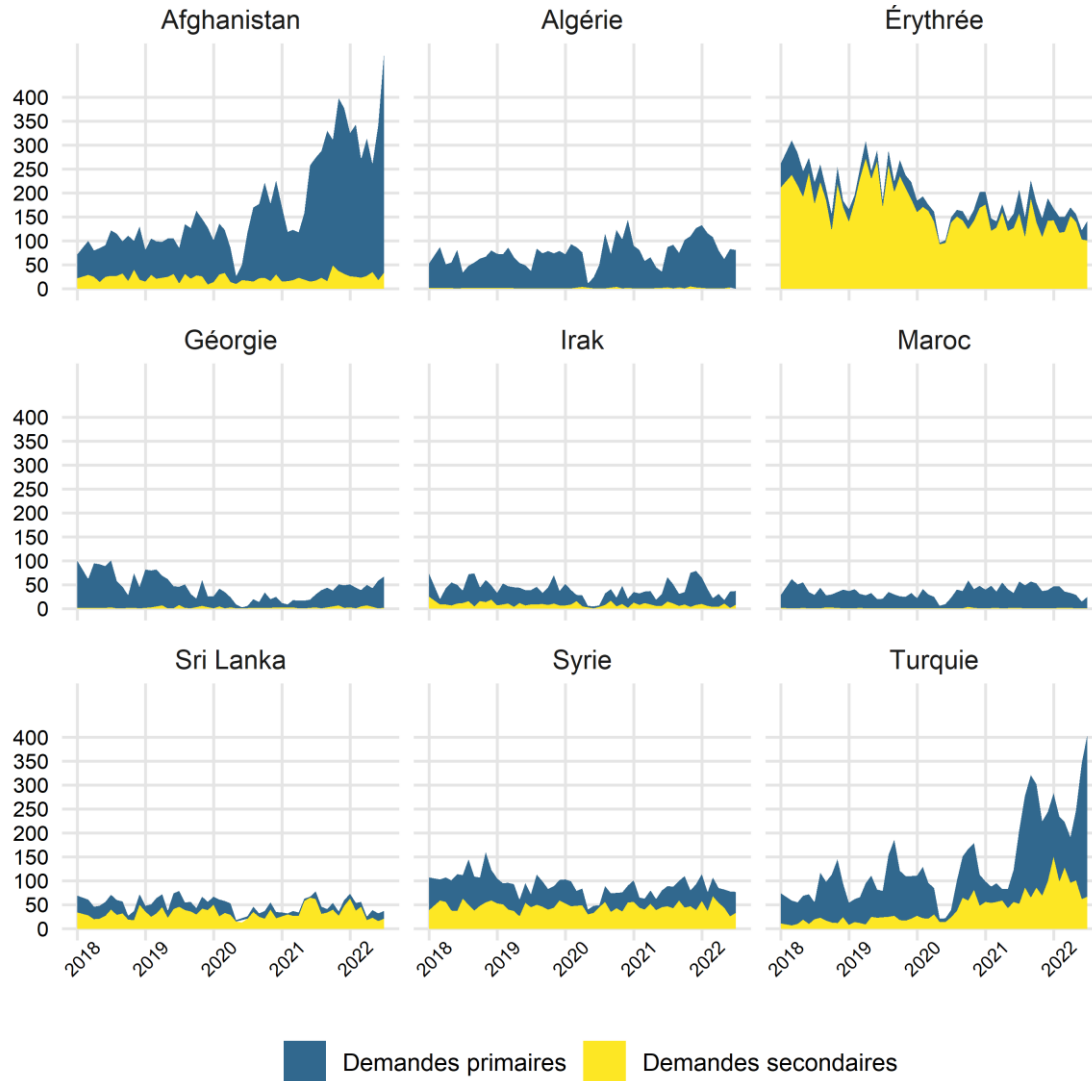

## Graphique 1 : demandes d'asile déposées entre le 01.01.2018 et le 30.06.2022 – principaux pays d'origine

**Graphique 2 : décisions d'asile positives en juin 2022**

**Graphique 3 : Statuts de protection S délivrés par âge et par sexe à la fin juin 2022**

**Graphique 4 : Statuts de protection S délivrés par nationalité à la fin juin 2022**