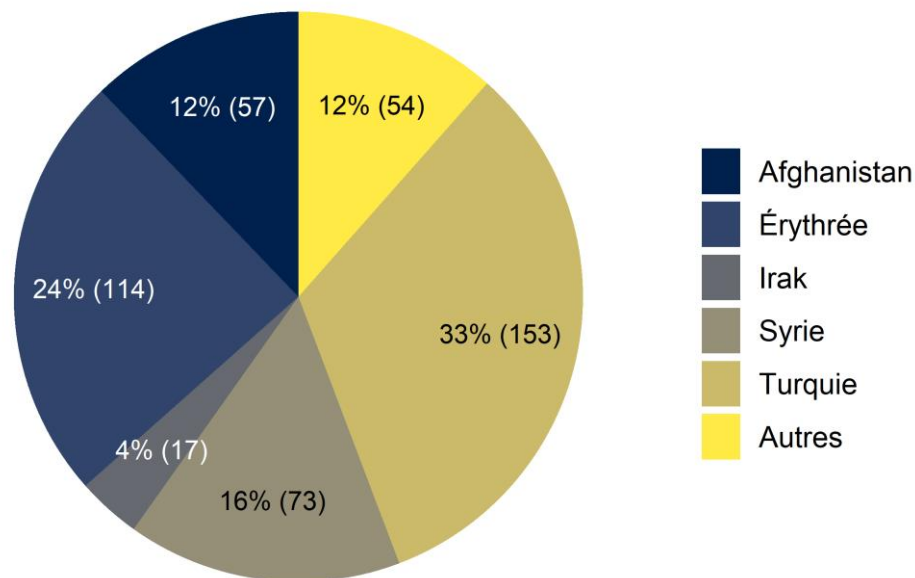

### Graphique 1 : demandes d'asile déposées entre le 01.01.2018 et le 30.09.2022 – principaux pays d'origine

**Graphique 2 : décisions d'asile positives en septembre 2022**

**Graphique 3 : Statuts de protection S délivrés par âge et par sexe à la fin septembre 2022**

**Graphique 4 : Statuts de protection S délivrés par nationalité à la fin septembre 2022**