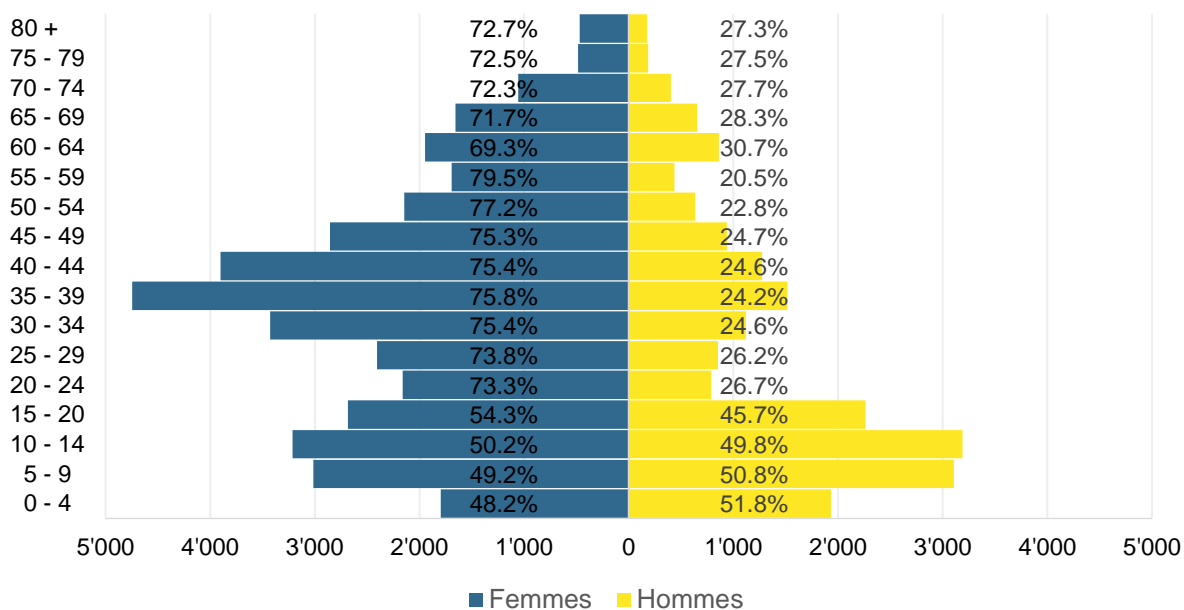

### Graphique 1 : demandes d'asile déposées entre le 01.01.2018 et le 30.09.2022 – principaux pays d'origine

**Graphique 2 : décisions d'asile positives en septembre 2022**

**Graphique 3 : Statuts de protection S délivrés par âge et par sexe à la fin septembre 2022**

**Graphique 4 : Statuts de protection S délivrés par nationalité à la fin septembre 2022**