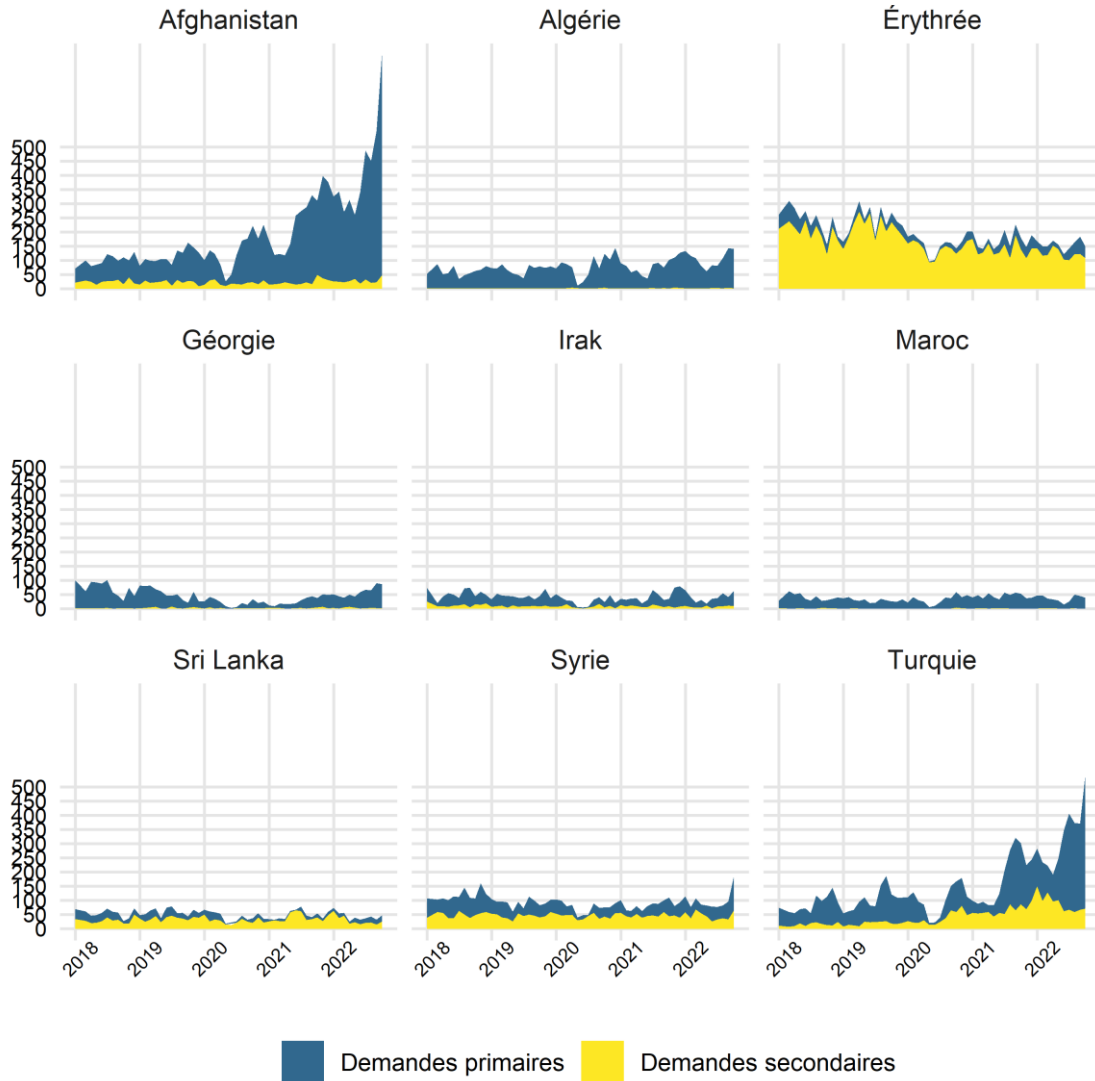

### Graphique 1 : demandes d'asile déposées entre le 01.01.2018 et le 30.09.2022 – principaux pays d'origine

**Graphique 2 : décisions d'asile positives en septembre 2022**

**Graphique 3 : Statuts de protection S délivrés par âge et par sexe à la fin septembre 2022**

**Graphique 4 : Statuts de protection S délivrés par nationalité à la fin septembre 2022**