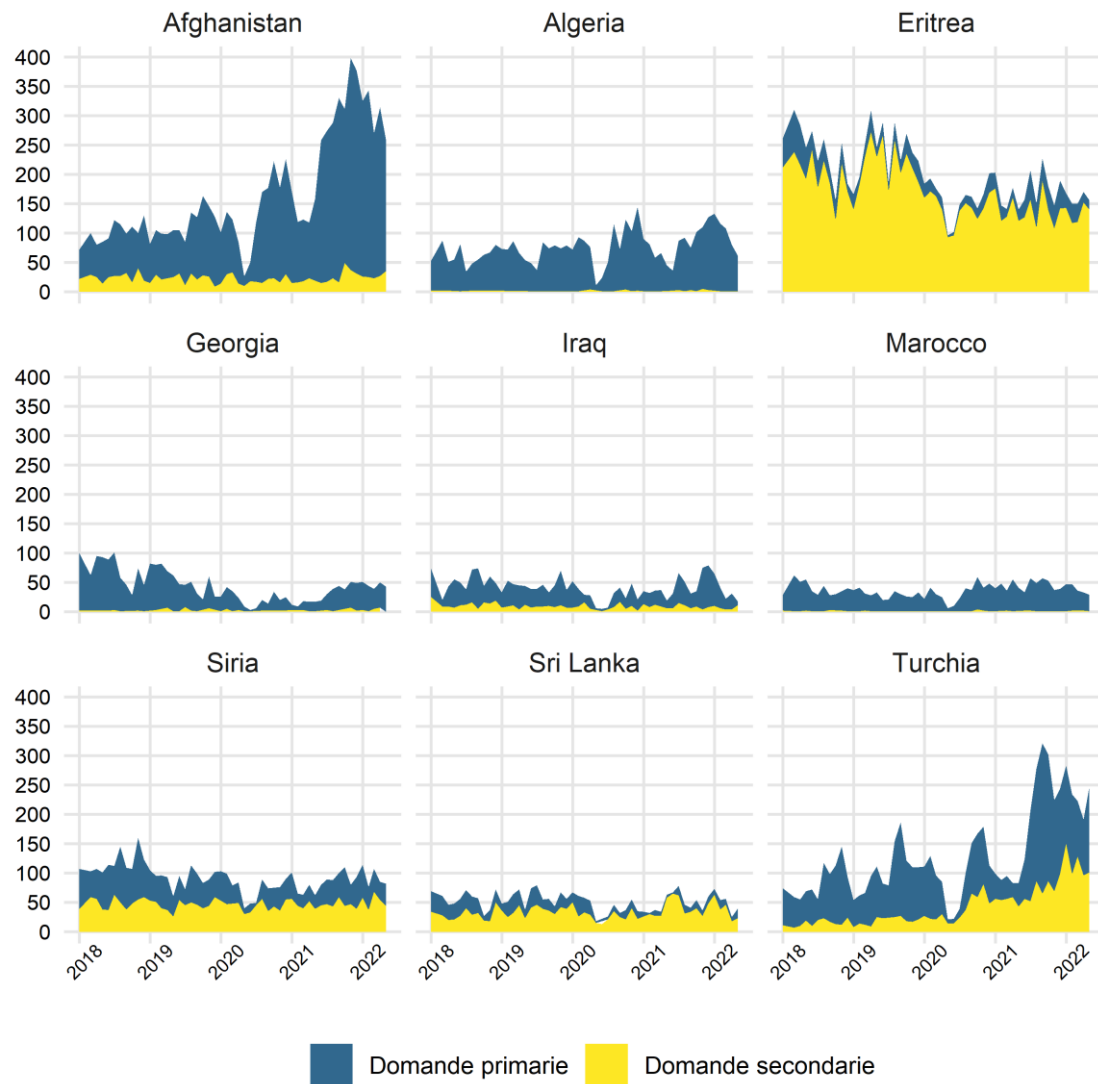

## Grafico 1: domande d'asilo 01.01.2018-30.04.2022 – principali Paesi di provenienza

**Grafico 2: concessioni dell'asilo aprile 2022**

**Grafico 3: concessioni dello statuto di protezione S per età e sesso a fine aprile 2022**

**Grafico 4: concessioni dello statuto di protezione S per nazionalità a fine aprile 2022**