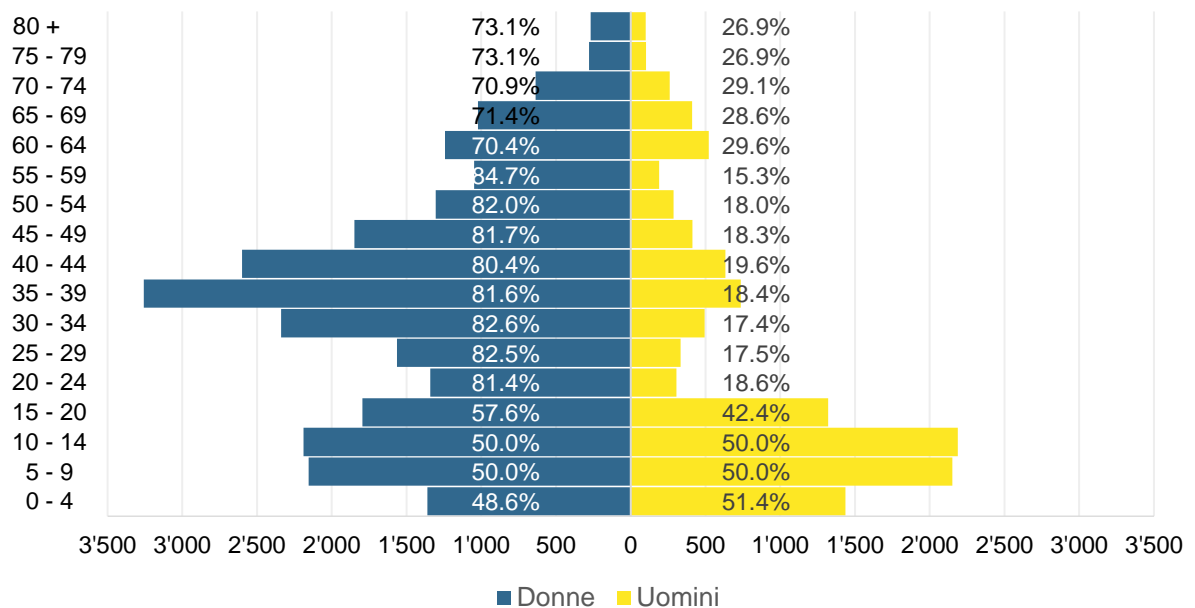

## Grafico 1: domande d'asilo 01.01.2018-30.04.2022 – principali Paesi di provenienza

**Grafico 2: concessioni dell'asilo aprile 2022**

**Grafico 3: concessioni dello statuto di protezione S per età e sesso a fine aprile 2022**

**Grafico 4: concessioni dello statuto di protezione S per nazionalità a fine aprile 2022**