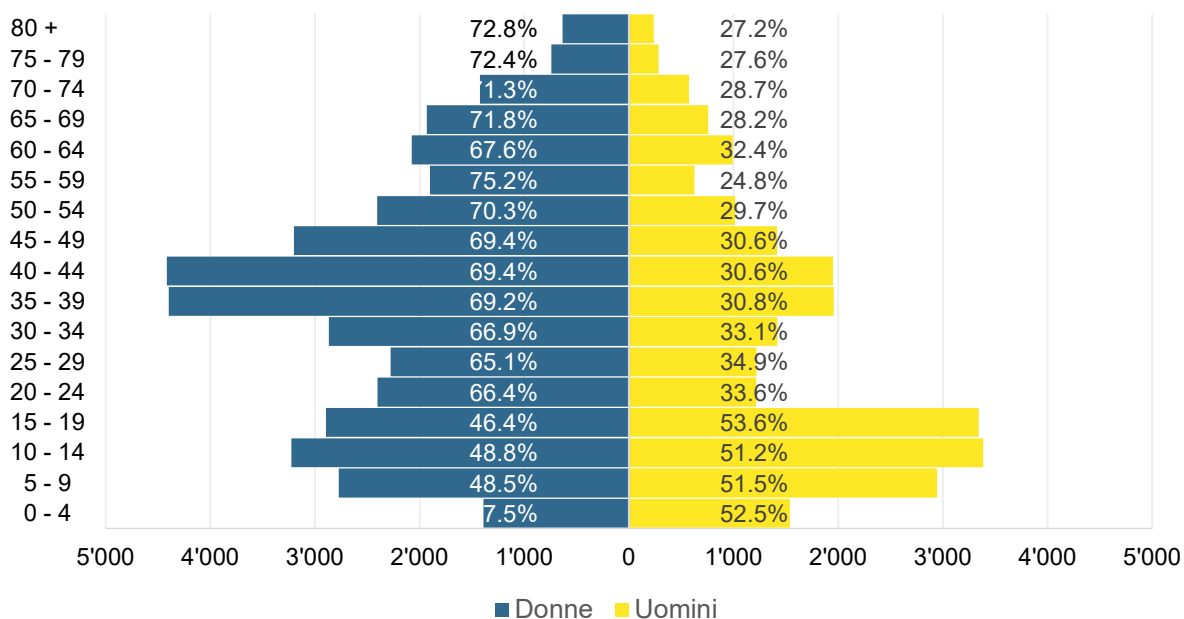

Grafico 1: domande d'asilo 01.01.2020-31.05.2024 – principali Paesi di provenienza

Grafico 2: concessioni dell'asilo maggio 2024

Grafico 3: concessioni dello statuto di protezione S per età e sesso a fine maggio 2024

Grafico 4: concessioni dello statuto di protezione S per nazionalità a fine maggio 2024