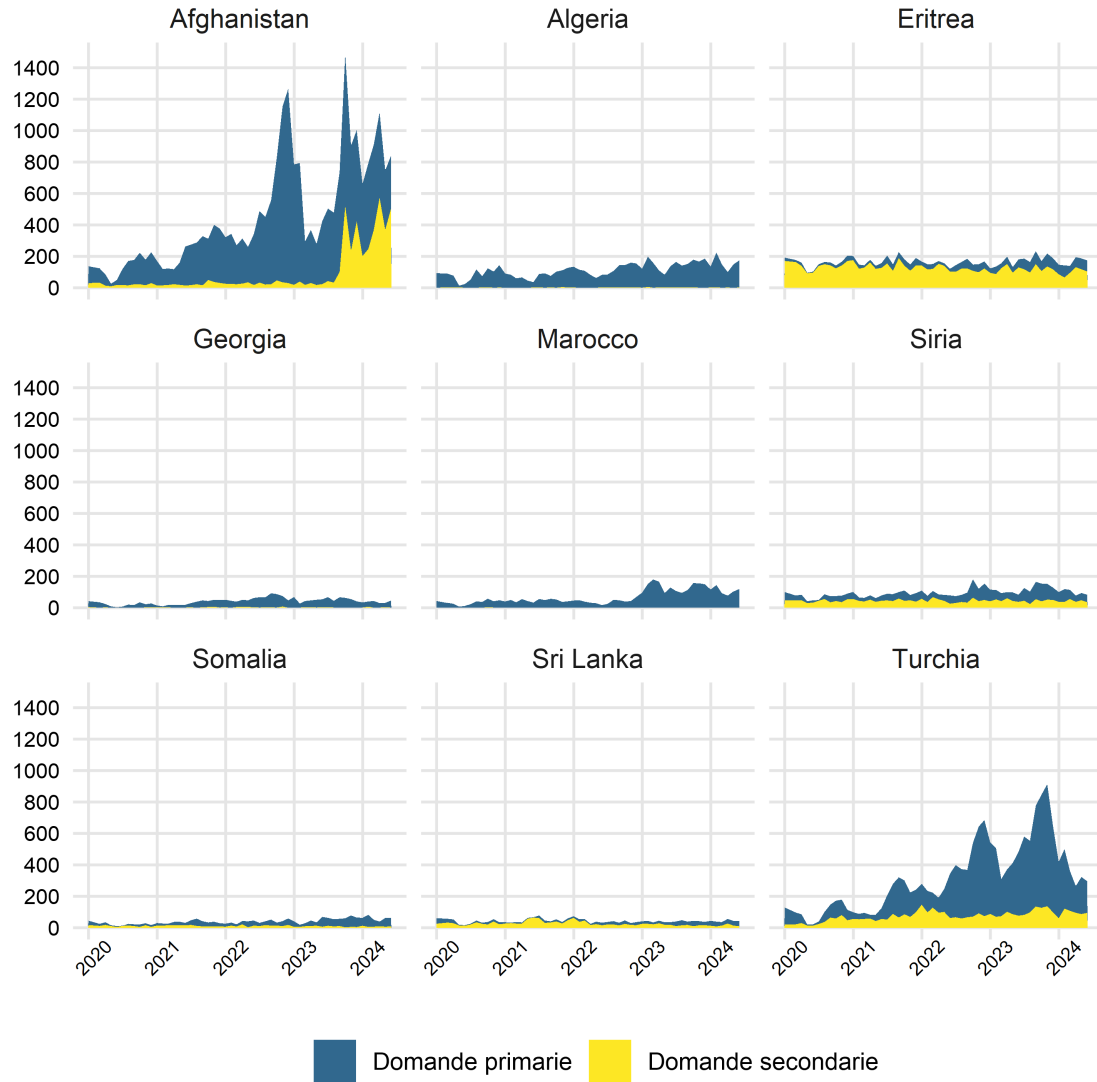

Grafico 1: domande d'asilo 01.01.2020-31.05.2024 – principali Paesi di provenienza

Grafico 2: concessioni dell'asilo maggio 2024

Grafico 3: concessioni dello statuto di protezione S per età e sesso a fine maggio 2024

Grafico 4: concessioni dello statuto di protezione S per nazionalità a fine maggio 2024