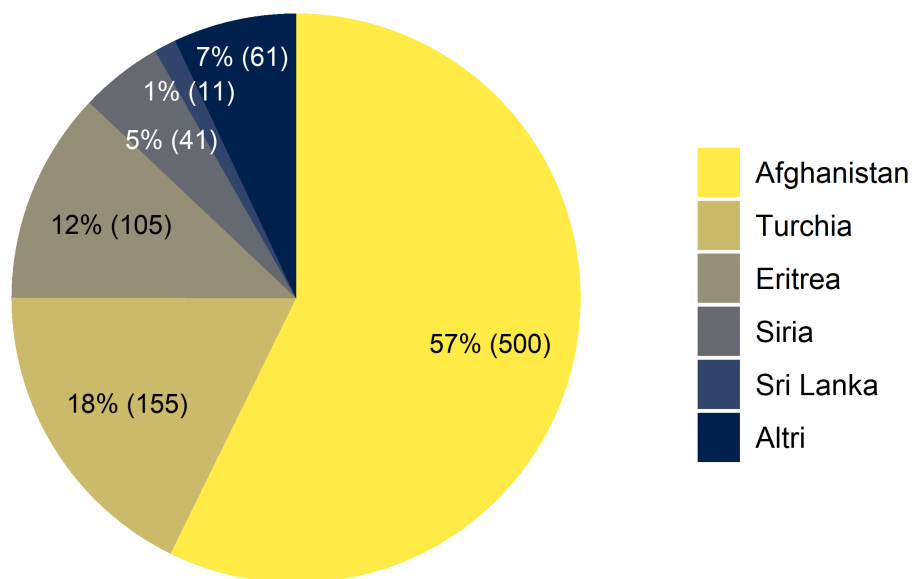

Grafico 1: domande d'asilo 01.01.2020-31.05.2024 – principali Paesi di provenienza

Grafico 2: concessioni dell'asilo maggio 2024

Grafico 3: concessioni dello statuto di protezione S per età e sesso a fine maggio 2024

Grafico 4: concessioni dello statuto di protezione S per nazionalità a fine maggio 2024