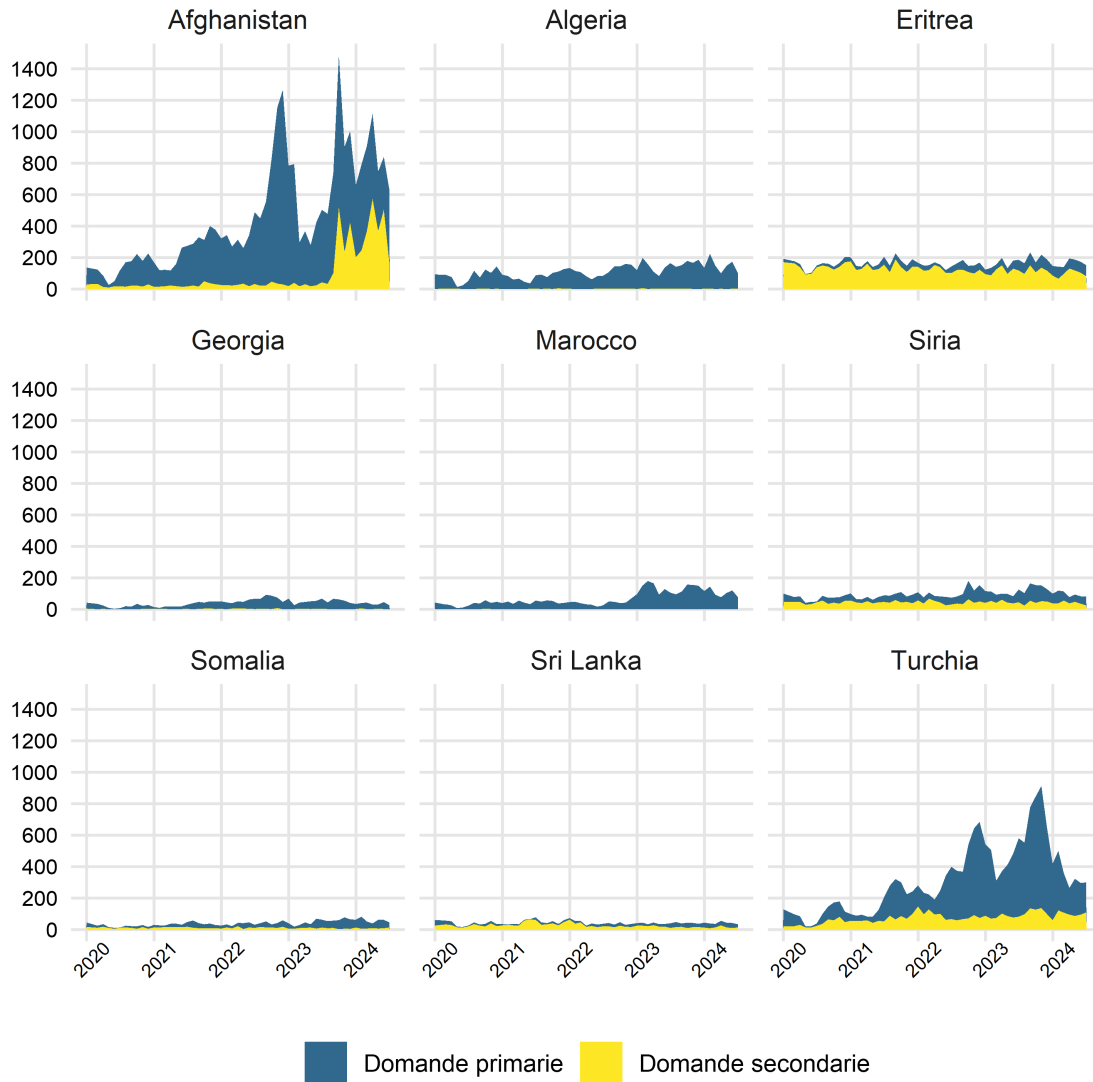

### Grafico 1: domande d'asilo 01.01.2020-30.06.2024 – principali Paesi di provenienza

**Grafico 2: concessioni dell'asilo giugno 2024**

**Grafico 3: concessioni dello statuto di protezione S per età e sesso a fine giugno 2024**

**Grafico 4: concessioni dello statuto di protezione S per nazionalità a fine giugno 2024**