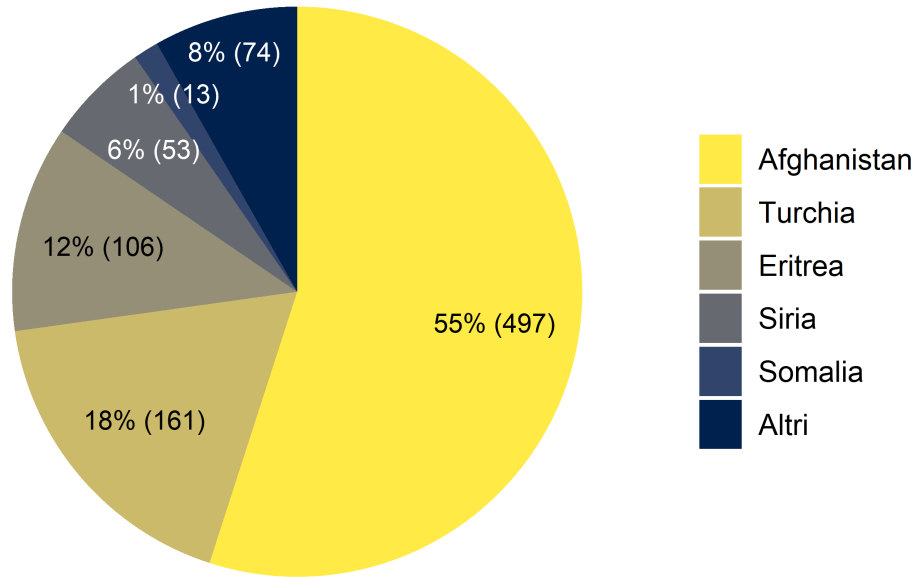

### Grafico 1: domande d'asilo 01.01.2020-30.06.2024 – principali Paesi di provenienza

**Grafico 2: concessioni dell'asilo giugno 2024**

**Grafico 3: concessioni dello statuto di protezione S per età e sesso a fine giugno 2024**

**Grafico 4: concessioni dello statuto di protezione S per nazionalità a fine giugno 2024**