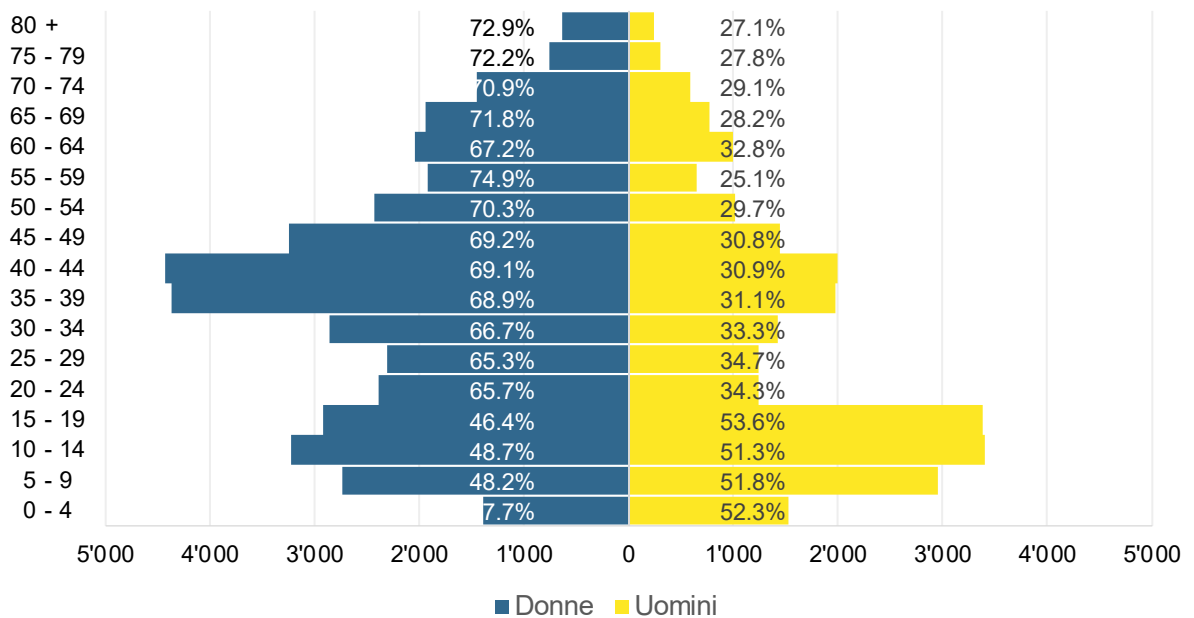

### Grafico 1: domande d'asilo 01.01.2020-30.06.2024 – principali Paesi di provenienza

**Grafico 2: concessioni dell'asilo giugno 2024**

**Grafico 3: concessioni dello statuto di protezione S per età e sesso a fine giugno 2024**

**Grafico 4: concessioni dello statuto di protezione S per nazionalità a fine giugno 2024**